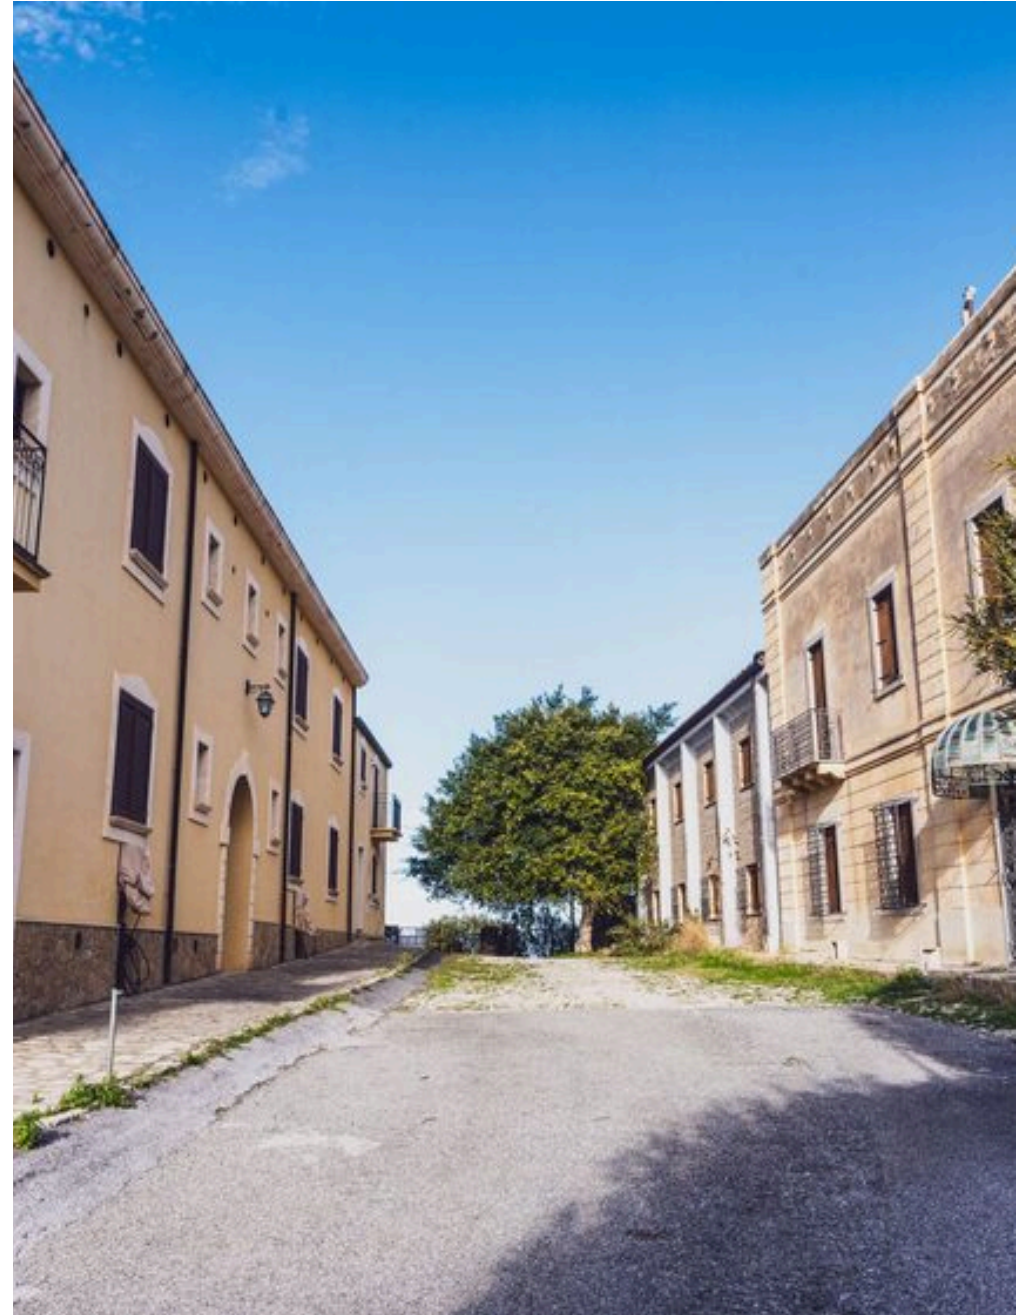

Premia Home srl

AGENZIA — CATANIA

TRIPOLI — SICILIA

Borgo Abacena:
dove il lusso incontra
l'anima della Sicilia,
tra tramonti infiniti e
silenzi che emozionano

€ 2.800

PREZZO

2700 m²

METRI QUADRI

5

STANZE

DESCRIZIONE

Borgo Abacena: dove il lusso incontra l'anima della Sicilia, tra tramonti infiniti e silenzi che emozionano

Borgo Abacena è un esclusivo Country Luxury Resort a 4 stelle situato ai limiti del Parco dei Nebrodi, in una posizione strategica che si estende tra il golfo di Tindari e la baia di Milazzo. Da qui è possibile ammirare incantevoli tramonti sulle Isole Eolie, regalando emozioni uniche. La Struttura: Ambientazione e design: Immerso nell'incantevole campagna siciliana, il resort offre eleganti ambienti interni ed esterni. Le sale per ricevimenti, arredate con gusto e caratterizzate da ampie vetrate che si affacciano sulla piscina, presentano dettagli unici come quadri suggestivi e archi in pietra naturale. Servizi e spazi: Borgo Abacena dispone di un ristorante di alto livello, due sale per ricevimenti, una piacevole piscina e 16 camere commerciali, ideali per soggiorni di lusso. Spazio congressuale e relax:

La struttura comprende un locale congressuale e una spa attrezzata per offrire trattamenti termali, garantendo benessere e relax ai suoi ospiti. Innovazione ed efficienza: Grazie all'installazione di impianti fotovoltaici e geotermici, il resort è autonomo dal punto di vista energetico, assicurando notevoli vantaggi nella gestione dei costi. Esterni e Location: Una fantastica terrazza panoramica regala una vista mozzafiato sul paesaggio delle Isole Eolie, mentre il parco circostante, arricchito da vigneti e uliveti secolari, offre uno scenario ideale per allestimenti ed eventi esclusivi. Possibilità di Residenza Privata di Lusso: Oltre a rappresentare una struttura ideale per eventi e ospitalità, Borgo Abacena offre anche l'opportunità di essere trasformata in una residenza privata di lusso...